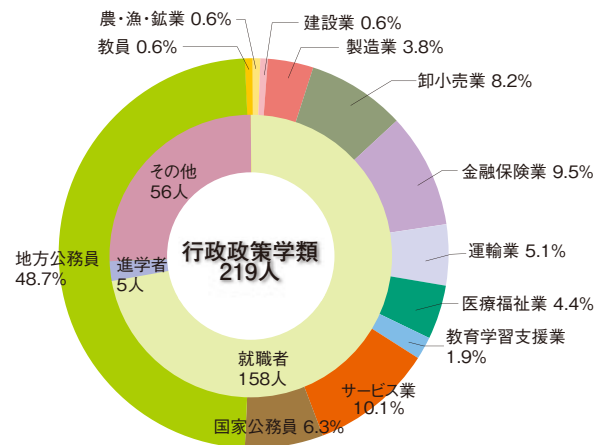

就職・進学状況および就職者の産業別就職比率 (2011年3月卒業者)

人間発達文化学類 主な就職先 (順不同)

【教員等】

福島県、岩手県、宮城県、山形県、茨城県、栃木県、埼玉県、千葉県、東京都、神奈川県、静岡県 ほか
 その他 幼稚園教諭、保育所

【公務員】

福島県、福島市、郡山市、会津若松市、仙台市、宇都宮市、新潟市ほか

【企業】

北芝電機、福島キャノン、東北リコー、キリンビール、コメリ、岩手銀行、山形銀行、足利銀行、栃木銀行、野村證券、JR東日本、NTT東日本、JTB東北、東急リゾートサービス ほか