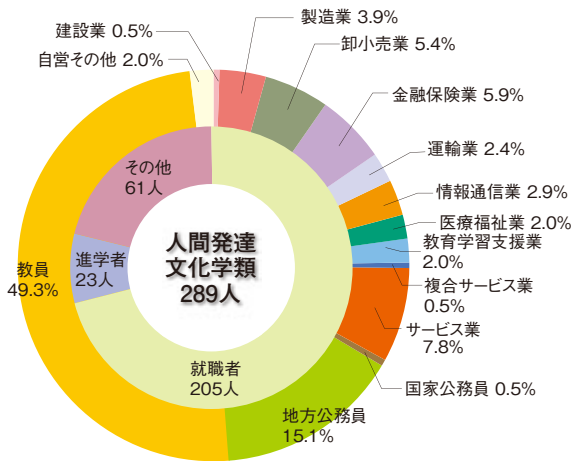

就職・進学状況および就職者の産業別就職比率 (2011年3月卒業者)

人間発達文化学類 主な就職先 (順不同)

【教員等】

福島県、岩手県、宮城県、山形県、茨城県、栃木県、埼玉県、千葉県、東京都、神奈川県、静岡県 ほか
 その他 幼稚園教諭、保育所

【公務員】

福島県、福島市、郡山市、会津若松市、仙台市、宇都宮市、新潟市ほか

【企業】

北芝電機、福島キャノン、東北リコー、キリンビール、コメリ、岩手銀行、山形銀行、足利銀行、栃木銀行、野村證券、JR東日本、NTT東日本、JTB東北、東急リゾートサービス ほか