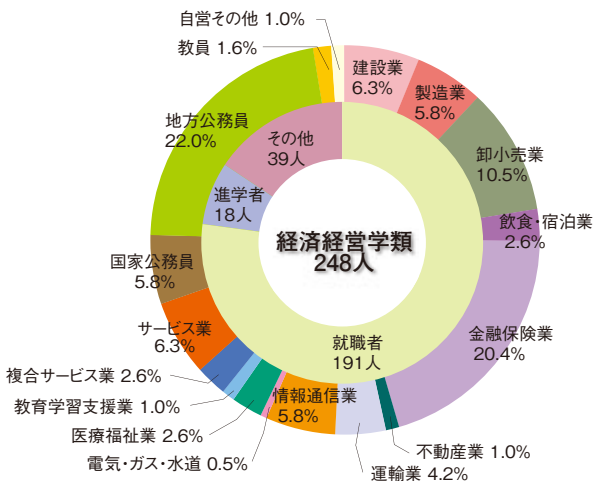

経済経営学類 主な就職先 (順不同)

【公務員】

国税専門官、東北財務局、経済産業省、陸上自衛隊、海上自衛隊、刑務官、東京都、福島県、宮城県、秋田県、栃木県、新潟県、福島市、郡山市、須賀川市、八戸市、一関市、仙台市、白石市ほか

【企業】

日立製作所、ダイユーエイト、ゼビオ、東邦銀行、福島銀行、大東銀行、青森銀行、北日本銀行、仙台銀行、七十七銀行、秋田銀行、山形銀行、荘内銀行、常陽銀行、足利銀行、群馬銀行、三菱東京UFJ銀行、JR東日本、郵便事業、NTT東日本、東北電力、近畿日本ツーリスト、郵便局ほか

共生システム理工学類 主な就職先 (順不同)

【教員】

福島県、宮城県、神奈川県、ほか

【公務員】

国税庁、警視庁、刑務官、陸上自衛隊、航空自衛隊、福島県、秋田県、長野県、福島市、郡山市、会津若松市、いわき市ほか

【企業】

富士通アイソテック、福島キャノン、JUKI会津、ダイユーエイト、住友商事、東邦銀行、七十七銀行、足利銀行、りそな銀行、JR東日本、福島放送、NECソフトウェア東北、三菱電機システムサービス、日立産機システム、郵便局ほか