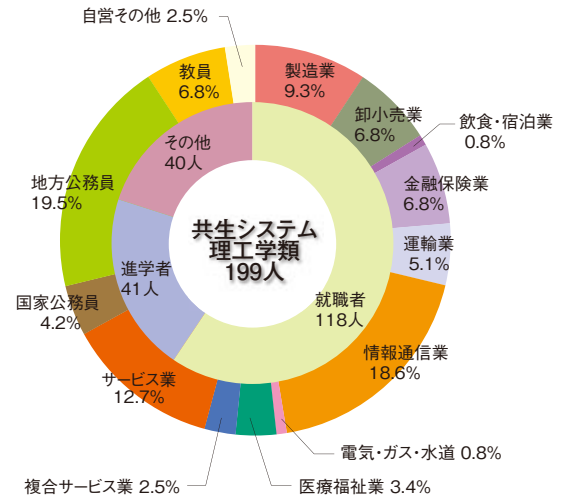

経済経営学類 主な就職先 (順不同)

【公務員】

国税専門官、東北財務局、経済産業省、陸上自衛隊、海上自衛隊、刑務官、東京都、福島県、宮城県、秋田県、栃木県、新潟県、福島市、郡山市、須賀川市、八戸市、一関市、仙台市、白石市ほか

【企業】

日立製作所、ダイユーエイト、ゼビオ、東邦銀行、福島銀行、大東銀行、青森銀行、北日本銀行、仙台銀行、七十七銀行、秋田銀行、山形銀行、荘内銀行、常陽銀行、足利銀行、群馬銀行、三菱東京UFJ銀行、JR東日本、郵便事業、NTT東日本、東北電力、近畿日本ツーリスト、郵便局ほか

共生システム理工学類 主な就職先 (順不同)

【教員】

福島県、宮城県、神奈川県、ほか

【公務員】

国税庁、警視庁、刑務官、陸上自衛隊、航空自衛隊、福島県、秋田県、長野県、福島市、郡山市、会津若松市、いわき市ほか

【企業】

富士通アイソテック、福島キャノン、JUKI会津、ダイユーエイト、住友商事、東邦銀行、七十七銀行、足利銀行、りそな銀行、JR東日本、福島放送、NECソフトウェア東北、三菱電機システムサービス、日立産機システム、郵便局ほか