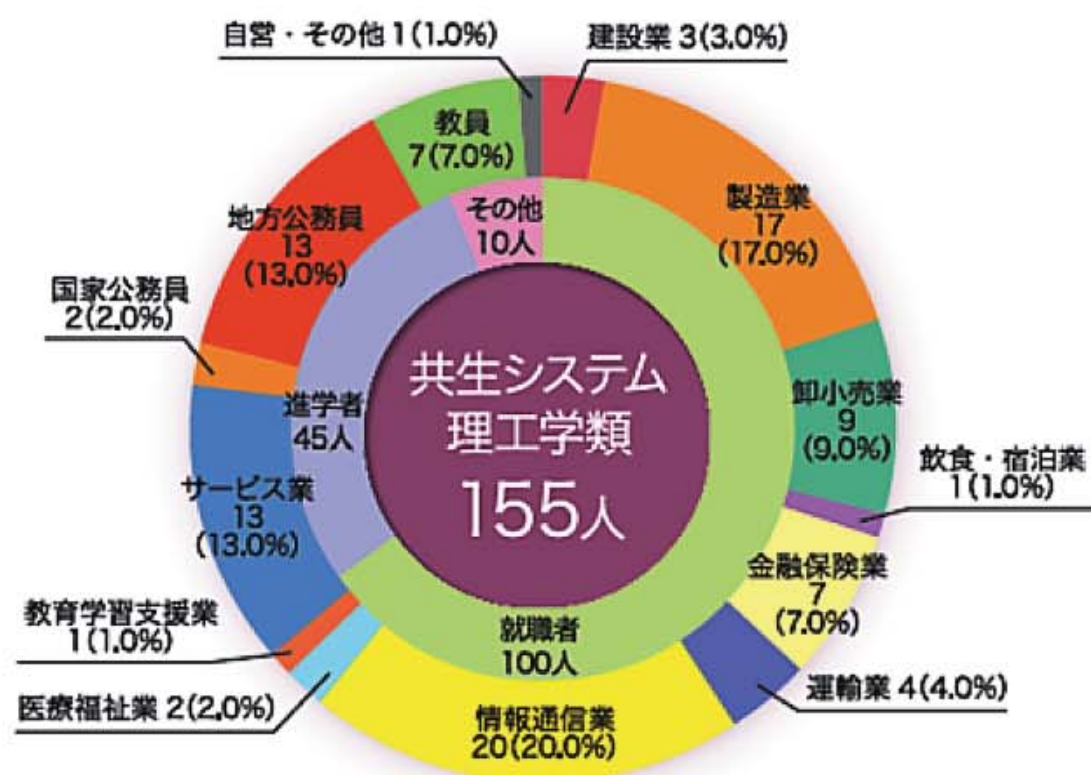

(順不同)

共生システム理工学類 主な就職先

●**国家公務員** 国税庁仙台国税局、国土交通省東北地方整備局 ●**地方公務員** 県・市町村職員(福島県、福島市、郡山市、田村市) 県警(福島県、茨城県) ●**教員** 公立学校教員(福島県、青森県、栃木県、千葉県、横浜市) ●**情報通信業** 福島コンピューターシステム(株)、朝日システム(株)、日立東日本ソリューションズ(株)、(株)富士通東北システムズ、(株)エヌ・ティ・ティ・ドコモ、NECソフト(株)、(株)VSN ●**製造業** 富士通アイソテック(株)、(株)福島製作所、東北ニプロ製薬(株)、東京エレクトロンAT(株)、昭和電工(株)、NOK(株)、(株)キヤノン、日東精工(株)、関西エクス線(株) ●**サービス業** (株)クレハエンジニアリング、(株)クレハ環境、国際航業(株)、(株)大都技研、日本環境(株)、(株)三菱化学アナリテック