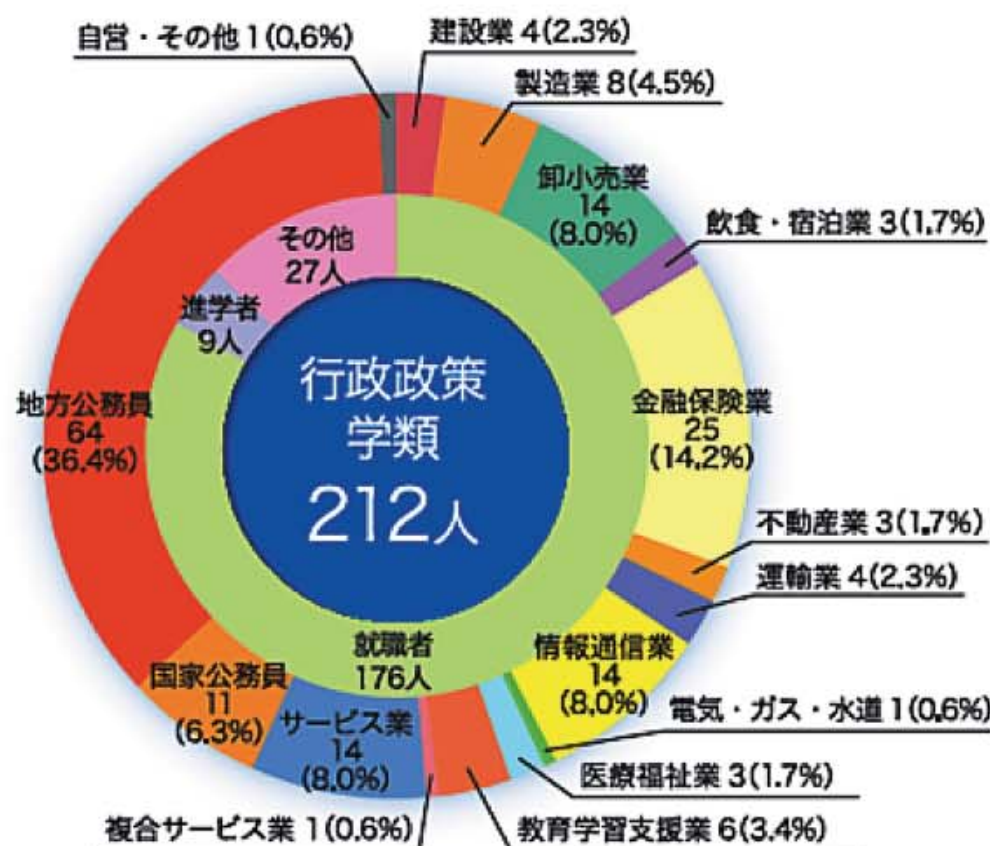

# 就職・進学状況および就職者の産業別就職比率 (2009年3月卒業生)

(順不同)

(順不同)