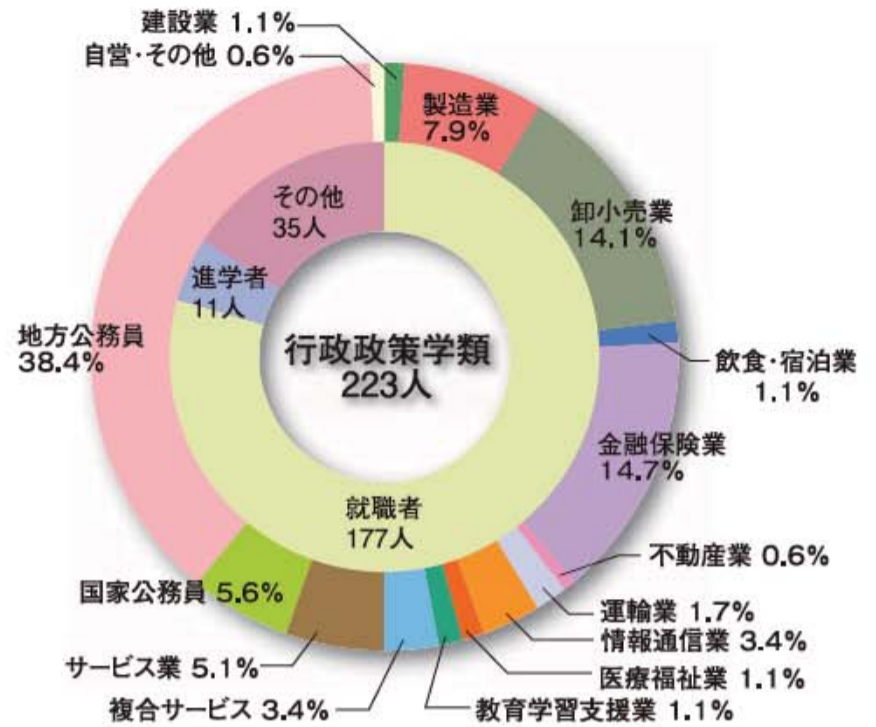

就職・進学状況および就職者の産業別就職比率 (2010年3月卒業者)

人間発達文化学類 主な就職先 (順不同)

【教員】公立学校教員(福島県、青森県、秋田県、宮城県、山形県、茨城県、栃木県、埼玉県、群馬県、千葉県、東京都、神奈川県、新潟県、長野県、静岡県、愛知県、滋賀県、大阪府)【保育士等】福島市、本宮市、北上市、花巻市、名取市、仙台市、習志野市、東京都、横浜市、胎内市、長泉町、大熊町、矢巾町、巨理町【国家公務員】法務教官、国税専門官【地方公務員】県・市町村職員(福島県、山形県、宮城県、栃木県、福島市、会津若松市、二本松市、須賀川市、那須塩原市、新潟市、仙台市、角田市、桑折町、双葉町、白鷹町)県警(福島県、岩手県、千葉県、山梨県)【サービス業】こころネットグループ、(株)JAライフクリエイティブ福島、伊達みらい農業協同組合、宮城県漁業協同組合【金融業】(株)東邦銀行、(株)大東銀行、(株)七十七銀行、(株)東北銀行、東北労働金庫、(株)群馬銀行【卸・小売業】(株)ヨークベニマル、(株)リオン・ホールディングス、日本出版販売(株)、(株)サンゲツ、(株)西松屋チェーン