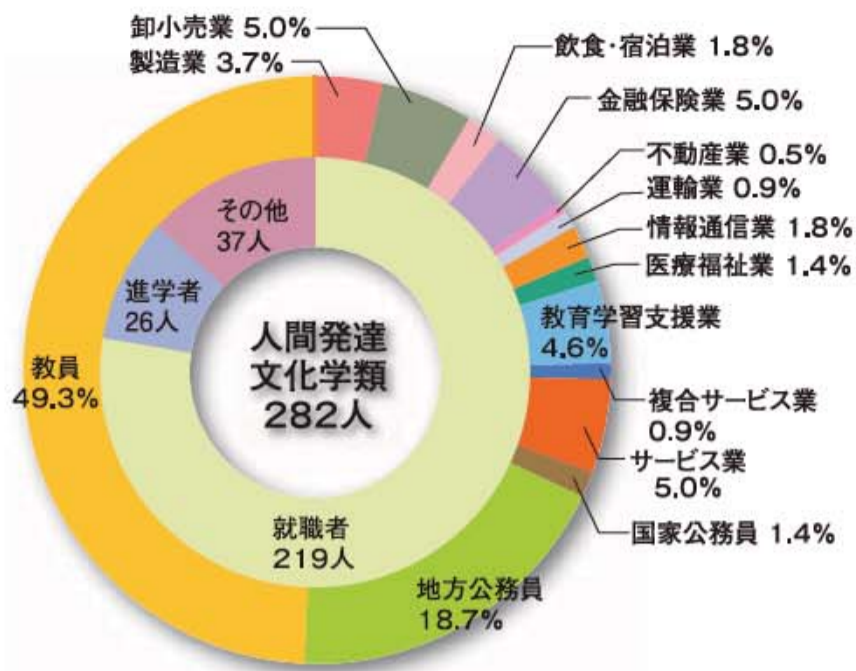

就職・進学状況および就職者の産業別就職比率 (2010年3月卒業者)

人間発達文化学類 主な就職先 (順不同)

【教員】公立学校教員(福島県、青森県、秋田県、宮城県、山形県、茨城県、栃木県、埼玉県、群馬県、千葉県、東京都、神奈川県、新潟県、長野県、静岡県、愛知県、滋賀県、大阪府)【保育士等】福島市、本宮市、北上市、花巻市、名取市、仙台市、習志野市、東京都、横浜市、胎内市、長泉町、大熊町、矢巾町、巨理町【国家公務員】法務教官、国税専門官【地方公務員】県・市町村職員(福島県、山形県、宮城県、栃木県、福島市、会津若松市、二本松市、須賀川市、那須塩原市、新潟市、仙台市、角田市、桑折町、双葉町、白鷹町)県警(福島県、岩手県、千葉県、山梨県)【サービス業】こころネットグループ、(株)JAライフクリエイティブ福島、伊達みらい農業協同組合、宮城県漁業協同組合【金融業】(株)東邦銀行、(株)大東銀行、(株)七十七銀行、(株)東北銀行、東北労働金庫、(株)群馬銀行【卸・小売業】(株)ヨークベニマル、(株)リオン・ホールディングス、日本出版販売(株)、(株)サンゲツ、(株)西松屋チェーン