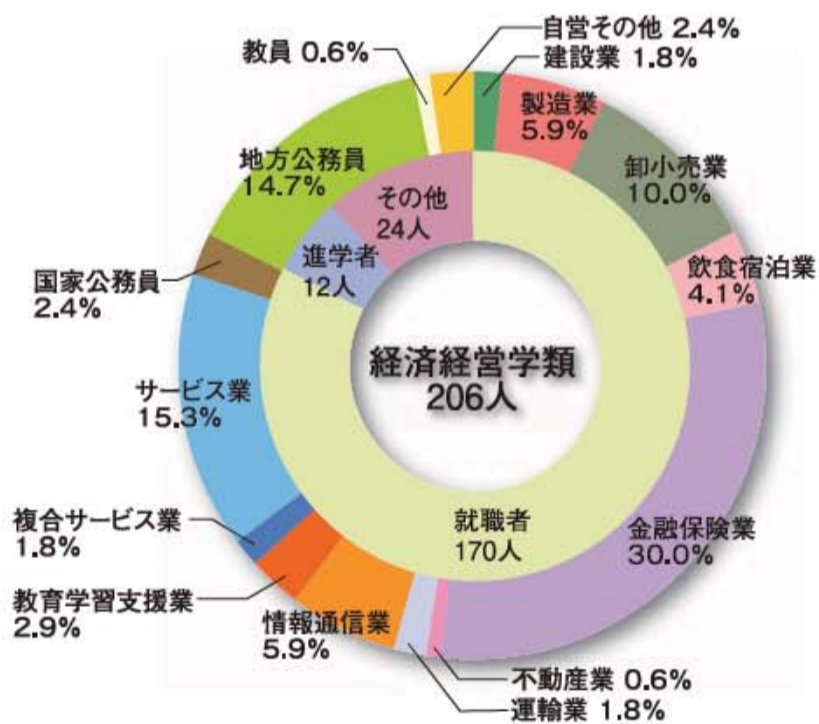

経済経営学類 主な就職先 (順不同)

【金融業】(株)東邦銀行、(株)福島銀行、(株)大東銀行、(株)七十七銀行、(株)北海道銀行、(株)岩手銀行、(株)山形銀行、(株)東北銀行、(株)北都銀行、(株)筑波銀行、(株)三菱東京UFJ銀行、(株)三井住友銀行、日本銀行、(株)足利銀行、りそなグループ、八戸信用金庫、宮城第一信用金庫、仙南信用金庫、烏山信用金庫、福島信用金庫、福島県商工信用組合、東北労働金庫、福島県農業信用基金協会【国家公務員】仙台国税局、東北財務局、関東財務局、横浜税関【地方公務員】県・市町村職員(福島県、岩手県、宮城県、福島市、郡山市、南相馬市、仙台市、男鹿市、大熊町、塙町、大江町、昭和村、湯川村)県警(山形県)【サービス業】アルファクラブ(株)、(株)アイデックス、福島県商工会連合会、ドコモサービス東北(株)、三菱電機ビルテクノサービス(株)、日本郵政(株)、日本公認会計士協会、みやぎ登米農業協同組合、塩野谷農業協同組合、須高農業協同組合【卸・小売業】(株)ダイユーエイト、福島トヨタ自動車(株)、カメイ(株)、(株)ニトリ、日本出版販売(株)、【製造業】日本食研(株)、(株)三万石、三菱重工精密鋳造(株)、(株)伊藤園、トーアエイヨー(株)、(株)東芝【情報通信業】東邦情報システム(株)、(株)富士通東北システムズ、アイエックス・ナレッジ(株)、(株)キューブシステム、(株)協和エクシオ