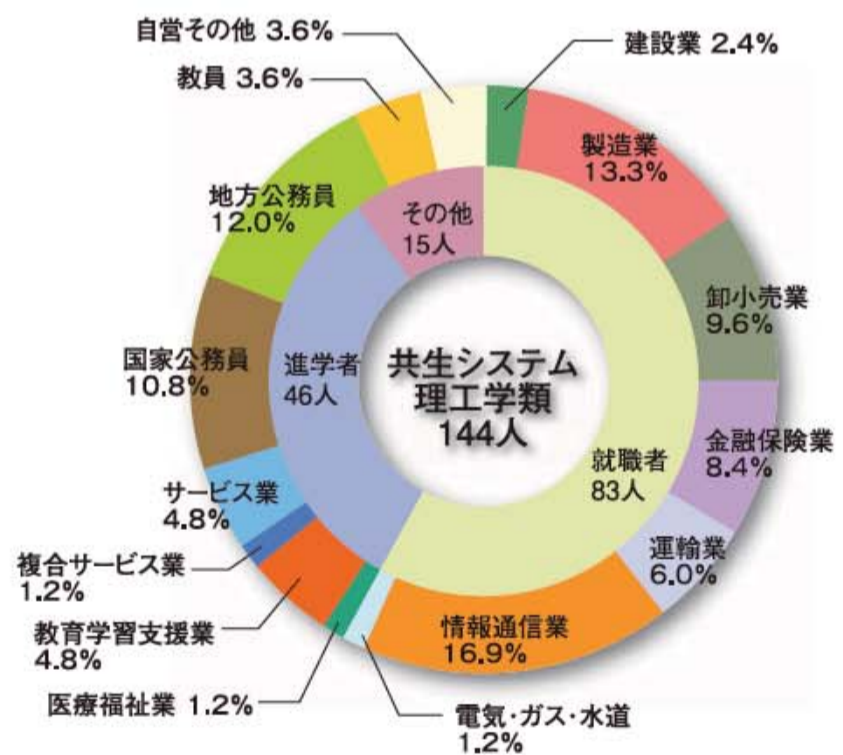

共生システム理工学類 主な就職先 (順不同)

【国家公務員】仙台国税局、東北地方整備局、仙台管区气象台、海上保安庁【地方公務員】県・市町村職員(福島県、二本松市、秋田市、水戸市、日立市、大田原市、那須塩原市)県警(福島県)【情報通信業】福島コンピューターシステム(株)、(株)FSK、月電ソフトウェア(株)、東邦情報システム(株)、(株)富士通東北システムズ、東北インフォメーションシステムズ(株)、(株)アルファシステム、ドコモ・モバイル(株)、日経メディアマーケティング(株)、(株)ティー・エフ・シー、(株)マイクロソフトウエア、パナソニック電インフォメーションシステムズ(株)【製造業】日東紡績(株)、北芝電機(株)、アルテマイスター(有)、福島製鋼(株)、(株)シモン、富士エンジニアリング(株)、(株)朝日ラバー、(株)キッツ、東光電気(株)【卸・小売業】(株)ヨークベニマル、ゼビオ(株)、(株)バイタルネット、(株)ヤマダ電機、三國機械工業(株)、(株)プラザクリエイティブ【金融業】(株)岩手銀行、(株)栃木銀行、福島信用金庫、二本松信用金庫、須賀川信用金庫、ひまわり信用金庫、茨城県信用組合【運輸】東日本旅客鉄道(株)