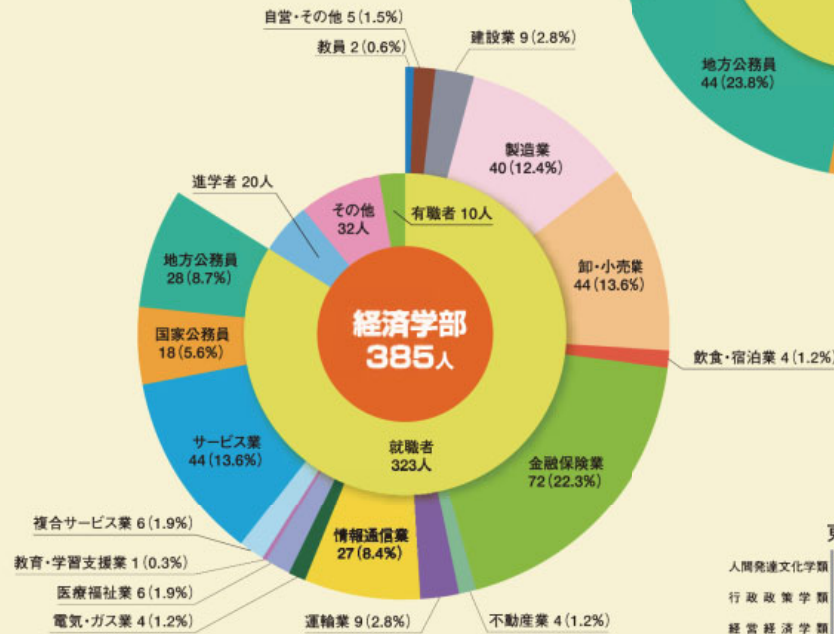

就職・進学状況 および就職者の産業別就職比率 (平成19年3月卒業者)

北海道

東北

信越

関東

外国

北陸

中国

近畿

東海

九州・沖縄

人間発達文化学類 324人
行政政策学類 266人
経営経済学類 263人
共生システム理工学類 183人

平成21年3月出身地別卒業予定者
平成19年10月1日現在就職支援室調べ