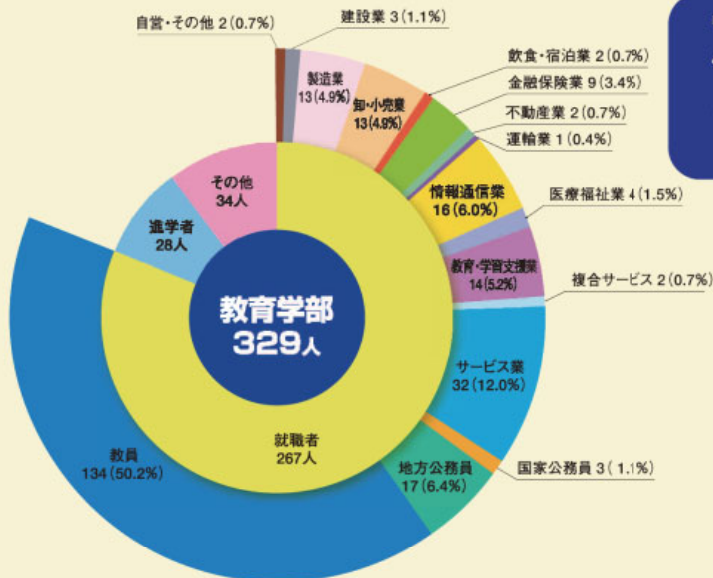

就職・進学状況 および就職者の産業別就職比率 (平成19年3月卒業者)

北海道

東北

信越

関東

外国

北陸

中国