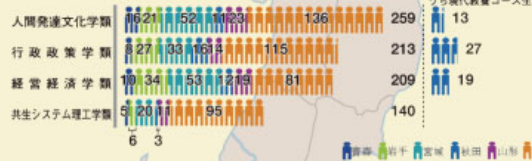

就職・進学状況 および就職者の産業別就職比率 (平成19年3月卒業者)

北海道

東北

信越

関東

外国

北陸

中国