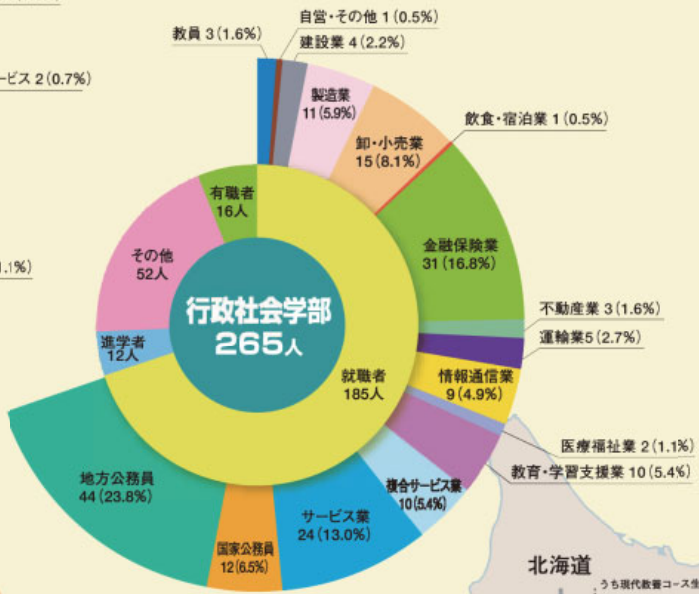

就職・進学状況 および就職者の産業別就職比率 (平成19年3月卒業者)

北海道

東北

信越

関東

外国

北陸

中国

近畿

東海

九州・沖縄

人間発達文化学類 324人
行政政策学類 266人
経営経済学類 263人
共生システム理工学類 183人

平成21年3月出身地別卒業予定者
平成19年10月1日現在就職支援室調べ